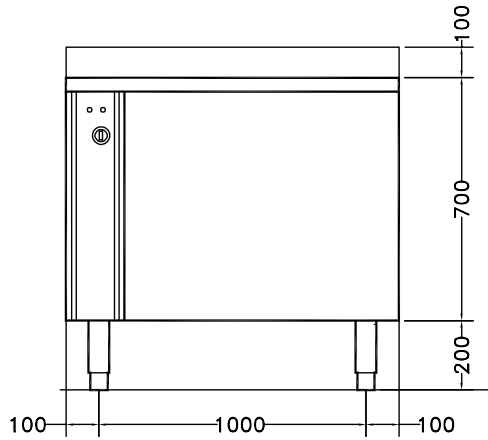

Ominaisuudet

- Työskentelypinta elintarvikehyväksytyä materiaalia.
- Altaan kaksoiskalteva pohja mahdollistaa laitteen automaattisen puhdistuksen.
- Pesualtaan muodolla saavutetaan tehokas veden pyörre.
- Pehmeätoiminen manuaalinen kuulaventtiili säättää pesuveden syöttöä ja painetta.
- Vedentulo laitteeseen tapahtuu magneettiventtiin kautta.
- Yksinkertainen ohjauspaneeli, jossa altaan tyhjennyskytkimellä ja nupilla säädetään kiertoveden voimakkuutta.
- Jakson kesto 2-3 minuuttia.
- Asennettu säädettäville RST jaloille.
- Suojaluokka IP25, suojaa konetta vesisuihkuilta sekä kiinteiltä partikkeleilta (isommat kuin 6 mm).

Rakenne

- Valmistettu AISI 304 ruostumattomasta teräksestä.
- Altaiden kapasiteetti 8 kg kevyitä vihanneksia tai 30 kg raskaita vihanneksia jaksoa kohti.

HYVÄKSYNTÄ: _____

Edestä

Sivulta

CWI = Kylmän veden sisääntulo
 D = Poisto
 EI = Sähköliitäntä

Päältä

Sähkö

Jännite: 400 V/3N ph/50 Hz
 Kokonaisteho: 1.1 kW

Vesi

Poistoputken koko: 2"
 Kylmän veden sisääntulon koko: 1"

Avaintieto

Ulkomitat, leveys: 1200 mm
 Ulkomitat, syvyys: 700 mm
 Ulkomitat, korkeus: 850 mm
 Nettopaino (kg): 105
 Altaan tilavuus: 200 lt
 Kapasiteetti per jakso -
 kevyet vihannekset: 8 kg
 Kapasiteetti per jakso -
 raskaat vihannekset: 30 kg