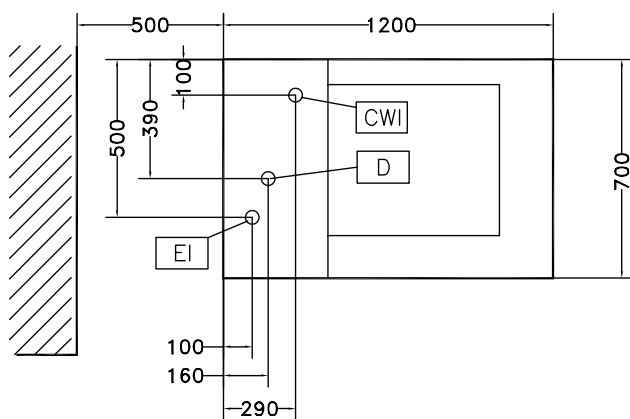

Rakenne

- Valmistettu AISI 304 ruostumattomasta teräksestä.
- Altaiden kapasiteetti 8 kg kevyitä vihanneksia tai 30 kg raskaita vihanneksia jaksoa kohti.

HYVÄKSYNTÄ: _____

Edestä

Sivulta

CWI = Kylmän veden sisääntulo
 D = Poisto
 EI = Sähköliitäntä

Päältä

Sähkö

Jännite: 400 V/3N ph/50 Hz
 Kokonaisteho: 1.1 kW

Vesi

Poistoputken koko: 2"
 Kylmän veden sisääntulon koko: 1"

Avaintieto

Ulkomitat, leveys: 1200 mm
 Ulkomitat, syvyys: 700 mm
 Ulkomitat, korkeus: 850 mm
 Nettopaino (kg): 105
 Altaan tilavuus: 200 lt
 Kapasiteetti per jakso -
 kevyet vihannekset: 8 kg
 Kapasiteetti per jakso -
 raskaat vihannekset: 30 kg