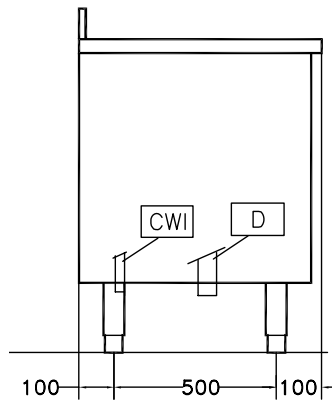

Rakenne

- Valmistettu AISI 304 ruostumattomasta teräksestä.
- Altaiden kapasiteetti 8 kg kevyitä vihanneksia tai 30 kg raskaita vihanneksia jaksoa kohti.

HYVÄKSYNTÄ: _____

Edestä

Sivulta

CWI = Kylmän veden sisääntulo
 D = Poisto
 EI = Sähköliitäntä

Päältä

Sähkö

Jännite: 400 V/3N ph/50 Hz
 Kokonaisteho: 1.1 kW

Vesi

Poistoputken koko: 2"
 Kylmän veden sisääntulon koko: 1"

Avaintieto

Ulkomitat, leveys: 1200 mm
 Ulkomitat, syvyys: 700 mm
 Ulkomitat, korkeus: 850 mm
 Nettopaino (kg): 105
 Altaan tilavuus: 200 lt
 Kapasiteetti per jakso -
 kevyet vihannekset: 8 kg
 Kapasiteetti per jakso -
 raskaat vihannekset: 30 kg